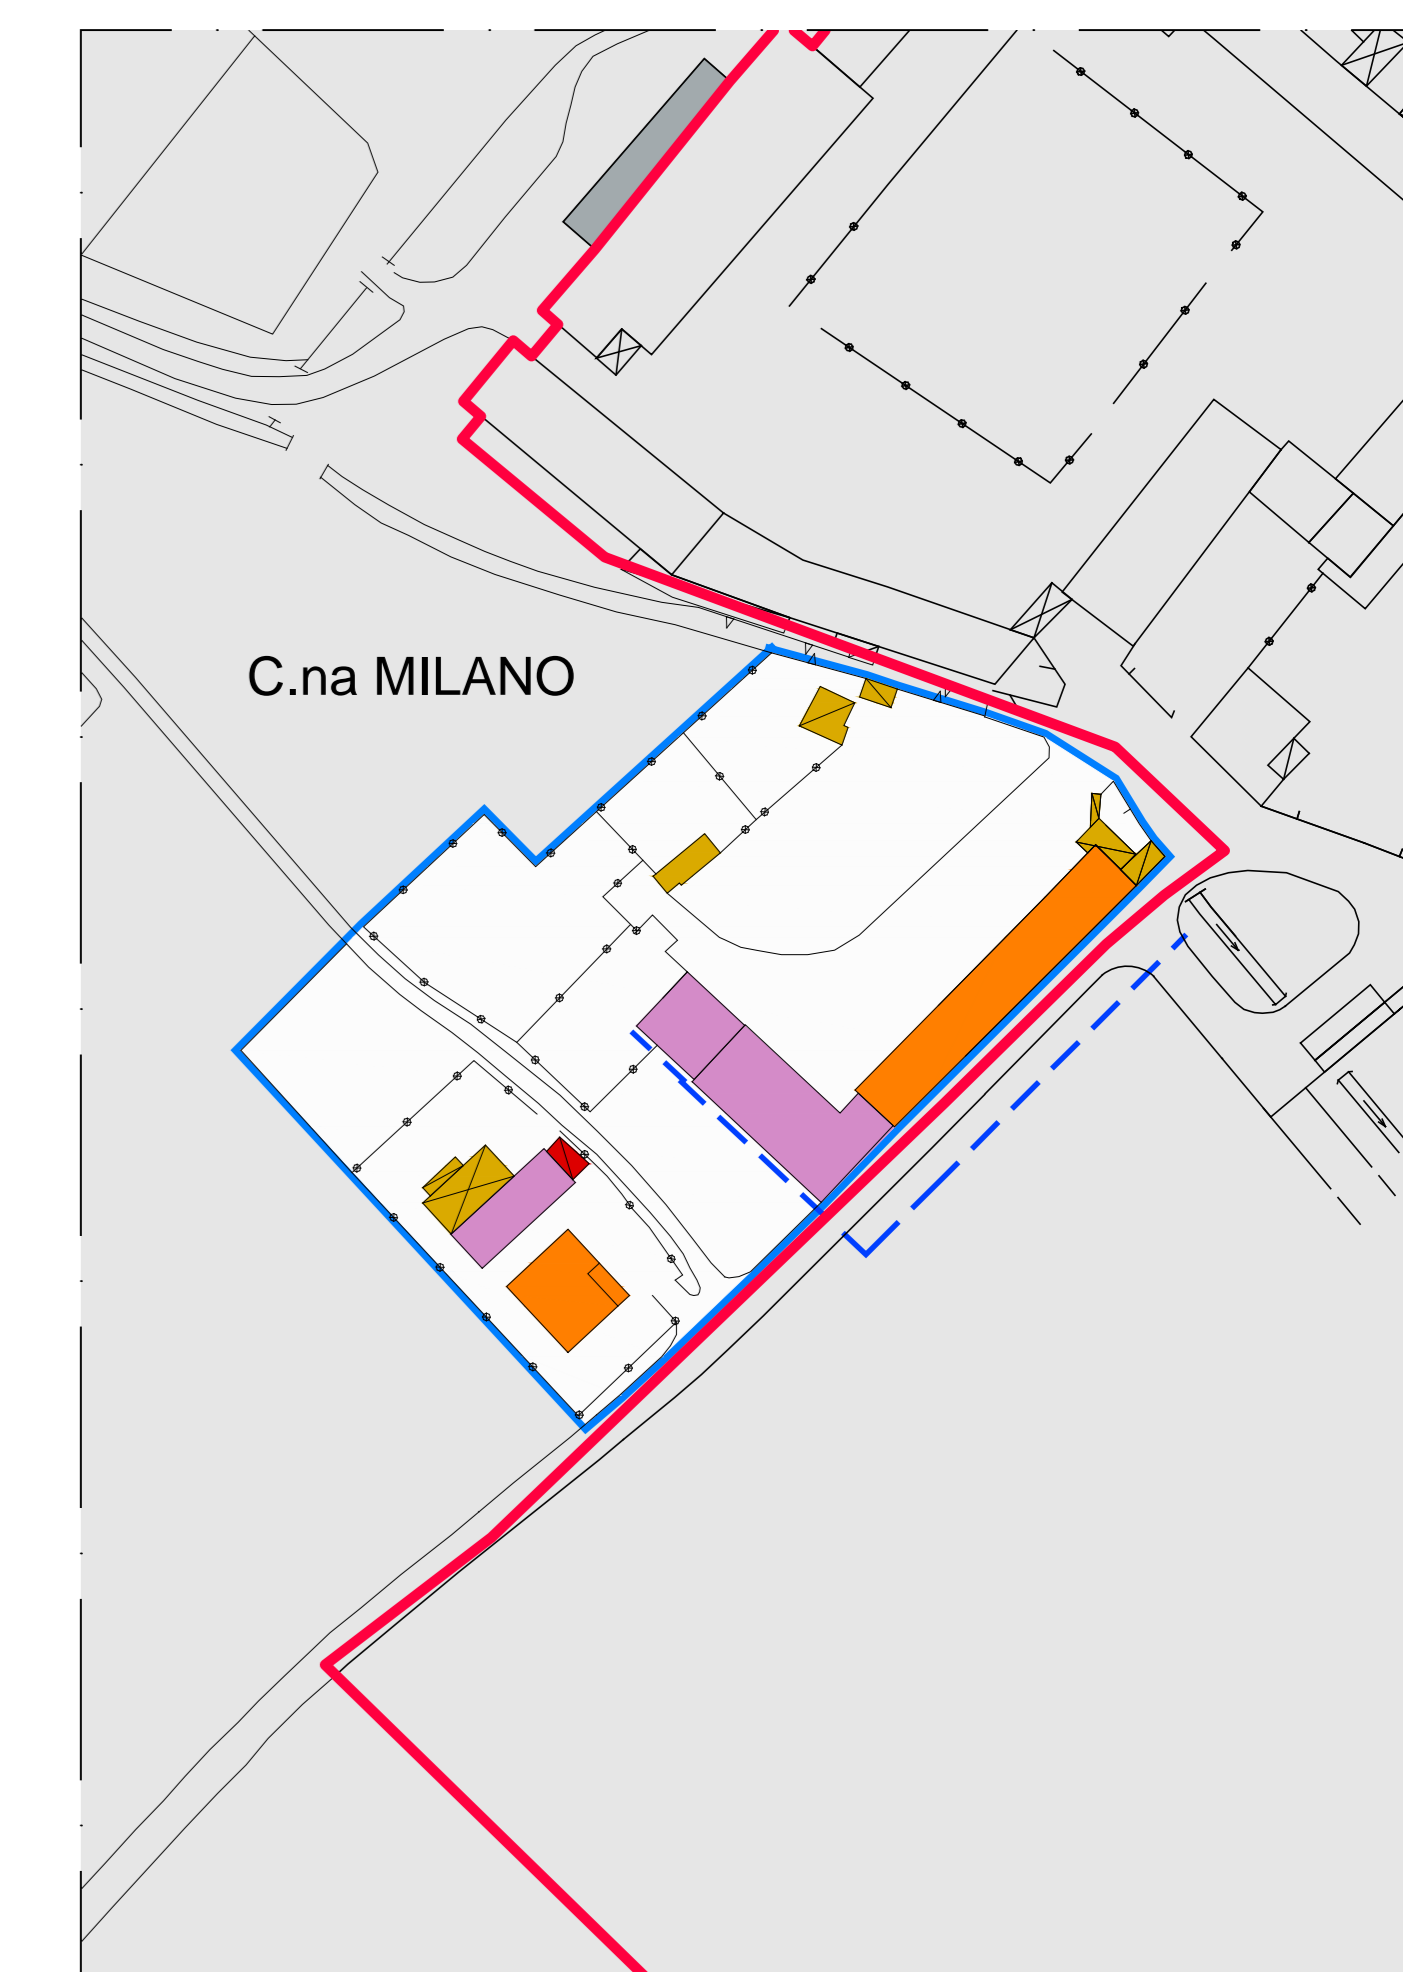

N.A.F. - SANTA MARIA IN PRATO (Frazione)

N.A.F. - CEREGALLO (Frazione)

N.A.F. - SAN ZENONE AL LAMBRO (capoluogo)

N.A.F.R. - CASCINA MILANINO (frazione Santa Maria in Prato)

N.A.F.R. - CASCINA MILANO (frazione Santa Maria in Prato)

 Comune di
SAN ZENONE AL LAMBRO
 Città Metropolitanamente di Milano

P.G.T.

Piano di
 Governo
 del Territorio

VARIANTE GENERALE 2023

DOCUMENTO DI PIANO

Elab.: **DPS*** - QUADRO CONOSCITIVO NAF E NAFR: STATO DI FATTO, CONSERVAZIONE ED ELEMENTI ARCHITETTONICI