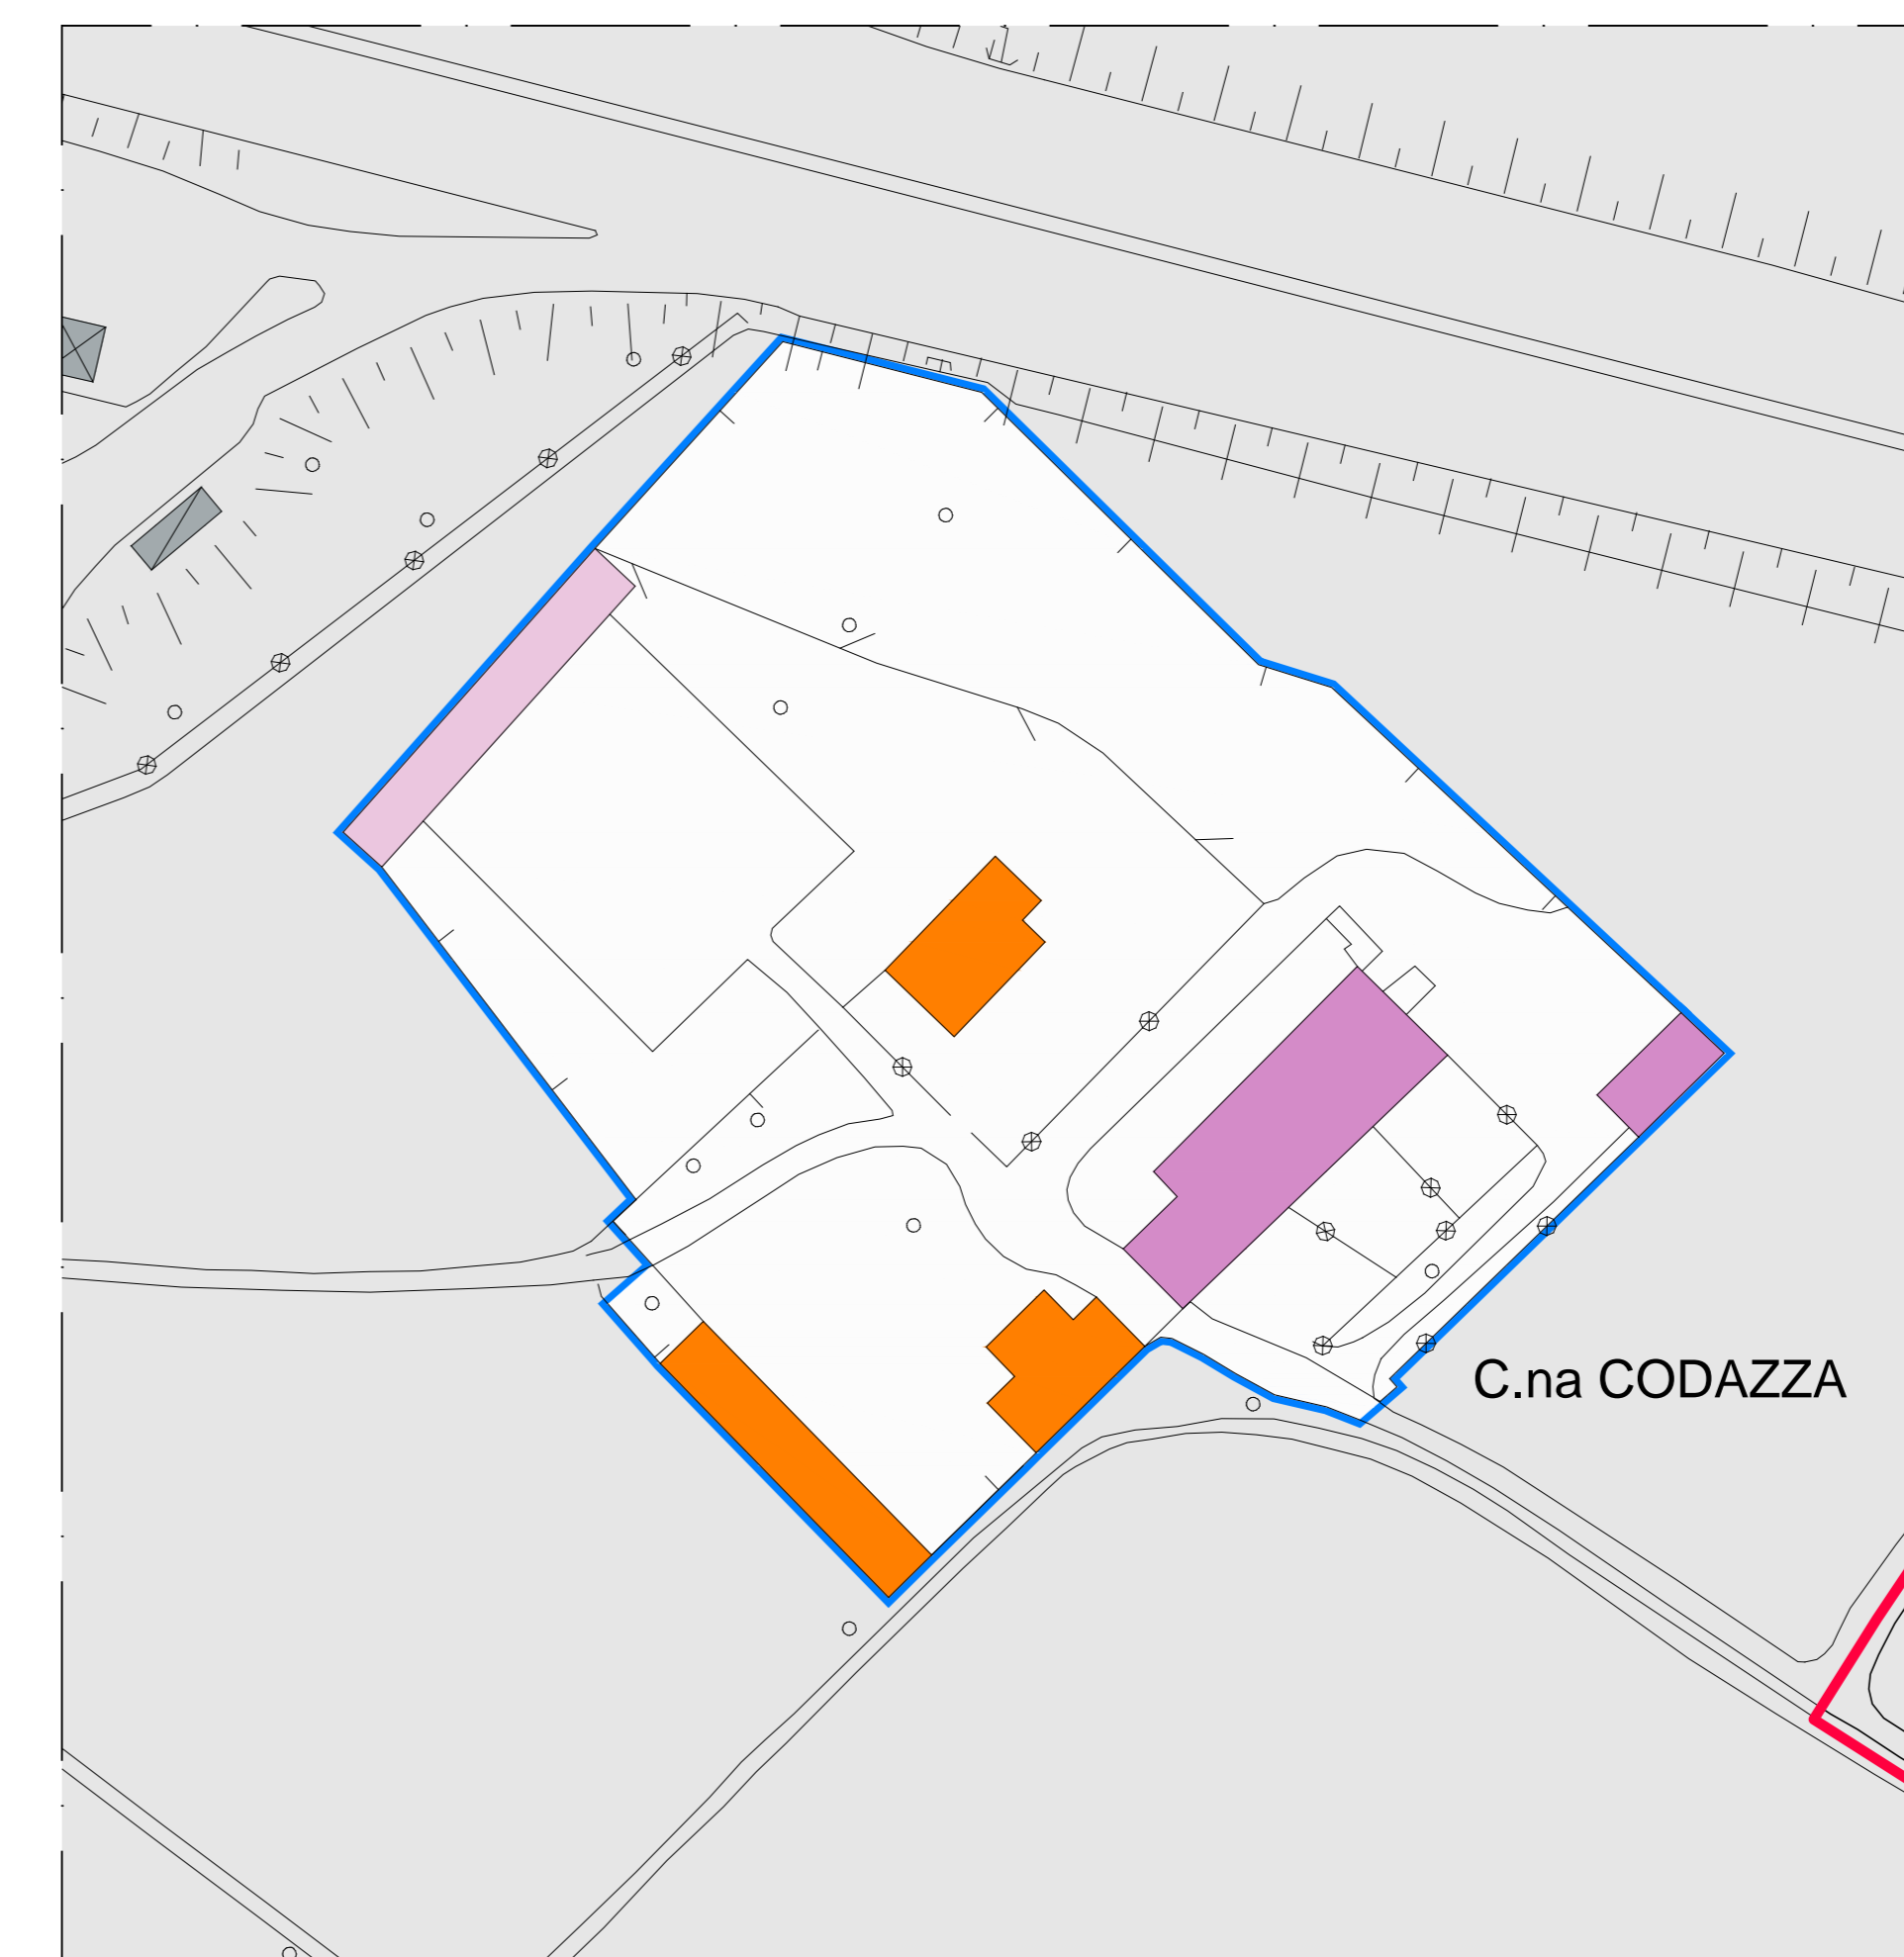

Collaboratori: Arch. Andrea Gerola, Geom. Marco Panelli,
 Doft.ssa Laura Piccolo, Michela Locatelli

Settembre 2024

N.A.F. - CENTRALE IDROELETTRICA (San Zenone al Lambro capoluogo)

LEGENDA

- Confine N.A.F. e N.A.F.R.
- Edificio senza particolare interesse storico-artistico
- Edificio con moderato interesse storico-artistico
- Edificio con elevato interesse storico-artistico
- Edificio con elevato interesse storico-artistico vincolati ai sensi del D.Lgs. 42/2004
- Superfettazioni e/o non conforme con l'assetto originario
- Edificio degradato e/o in disuso
- A.T.U. o A.R.U.
- Porticati, capannoni, stalle senza particolare interesse storico-artistico
- Porticati, capannoni, stalle con elevato interesse storico-artistico
- Facciata caratterizzante il contesto con mantenimento dei caratteri morfologici esistenti
- Facciata degradata
- Collegamento prospettico
- Confine comunale

N.A.F.R. - CASCINA CASSINETTA (San Zenone al Lambro capoluogo)

N.A.F.R. - CASCINA CODAZZA (San Zenone al Lambro capoluogo)

N.A.F.R. - CASCINA VILLA BIANCA (San Zenone al Lambro capoluogo)