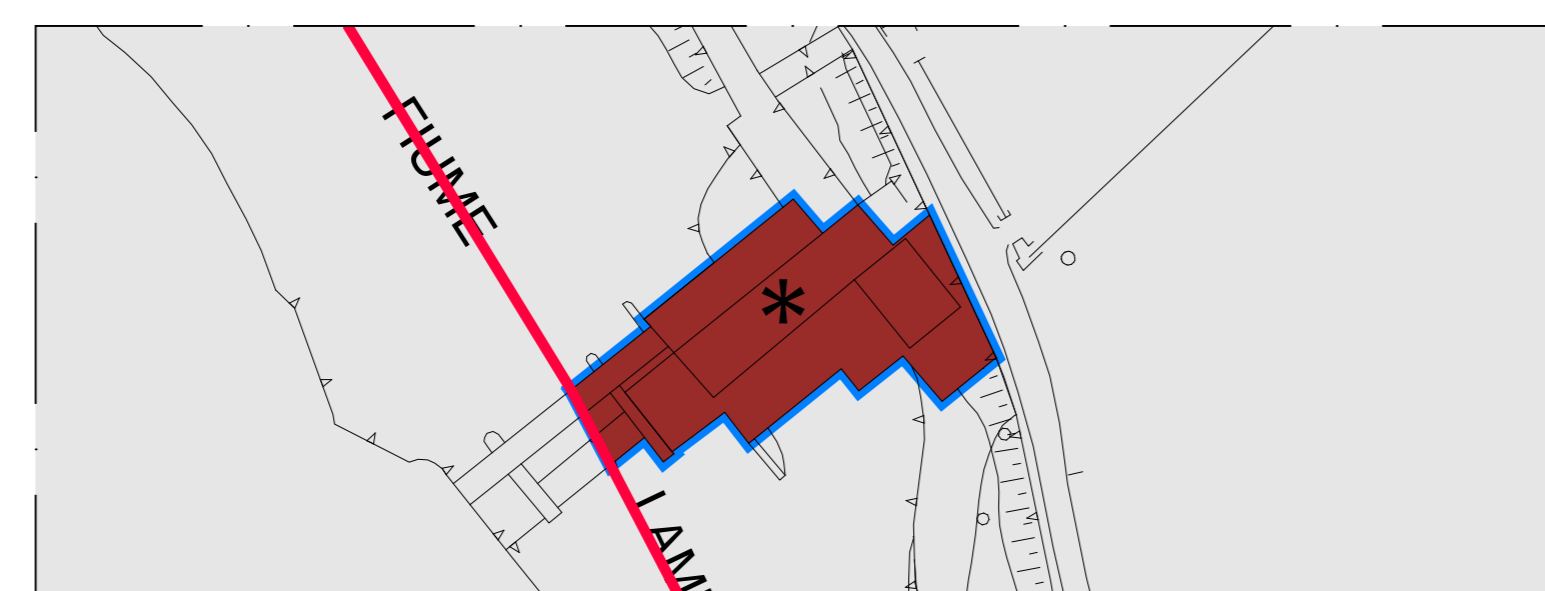

Collaboratori: Arch. Andrea Gerola, Geom. Marco Panelli,
 Doft.ssa Laura Piccolo, Michela Locatelli

Settembre 2024

N.A.F. - CENTRALE IDROELETTRICA (San Zenone al Lambro capoluogo)

LEGENDA

- Confine N.A.F. e N.A.F.R.
- Edificio senza particolare interesse storico-artistico
- Edificio con moderato interesse storico-artistico
- Edificio con elevato interesse storico-artistico
- Edificio con elevato interesse storico-artistico vincolati ai sensi del D.Lgs. 42/2004
- Superfettazioni e/o non conforme con l'assetto originario
- Edificio degradato e/o in disuso
- A.T.U. o A.R.U.
- Porticati, capannoni, stalle senza particolare interesse storico-artistico
- Porticati, capannoni, stalle con elevato interesse storico-artistico
- Facciata caratterizzante il contesto con mantenimento dei caratteri morfologici esistenti
- Facciata degradata
- Collegamento prospettico
- Confine comunale