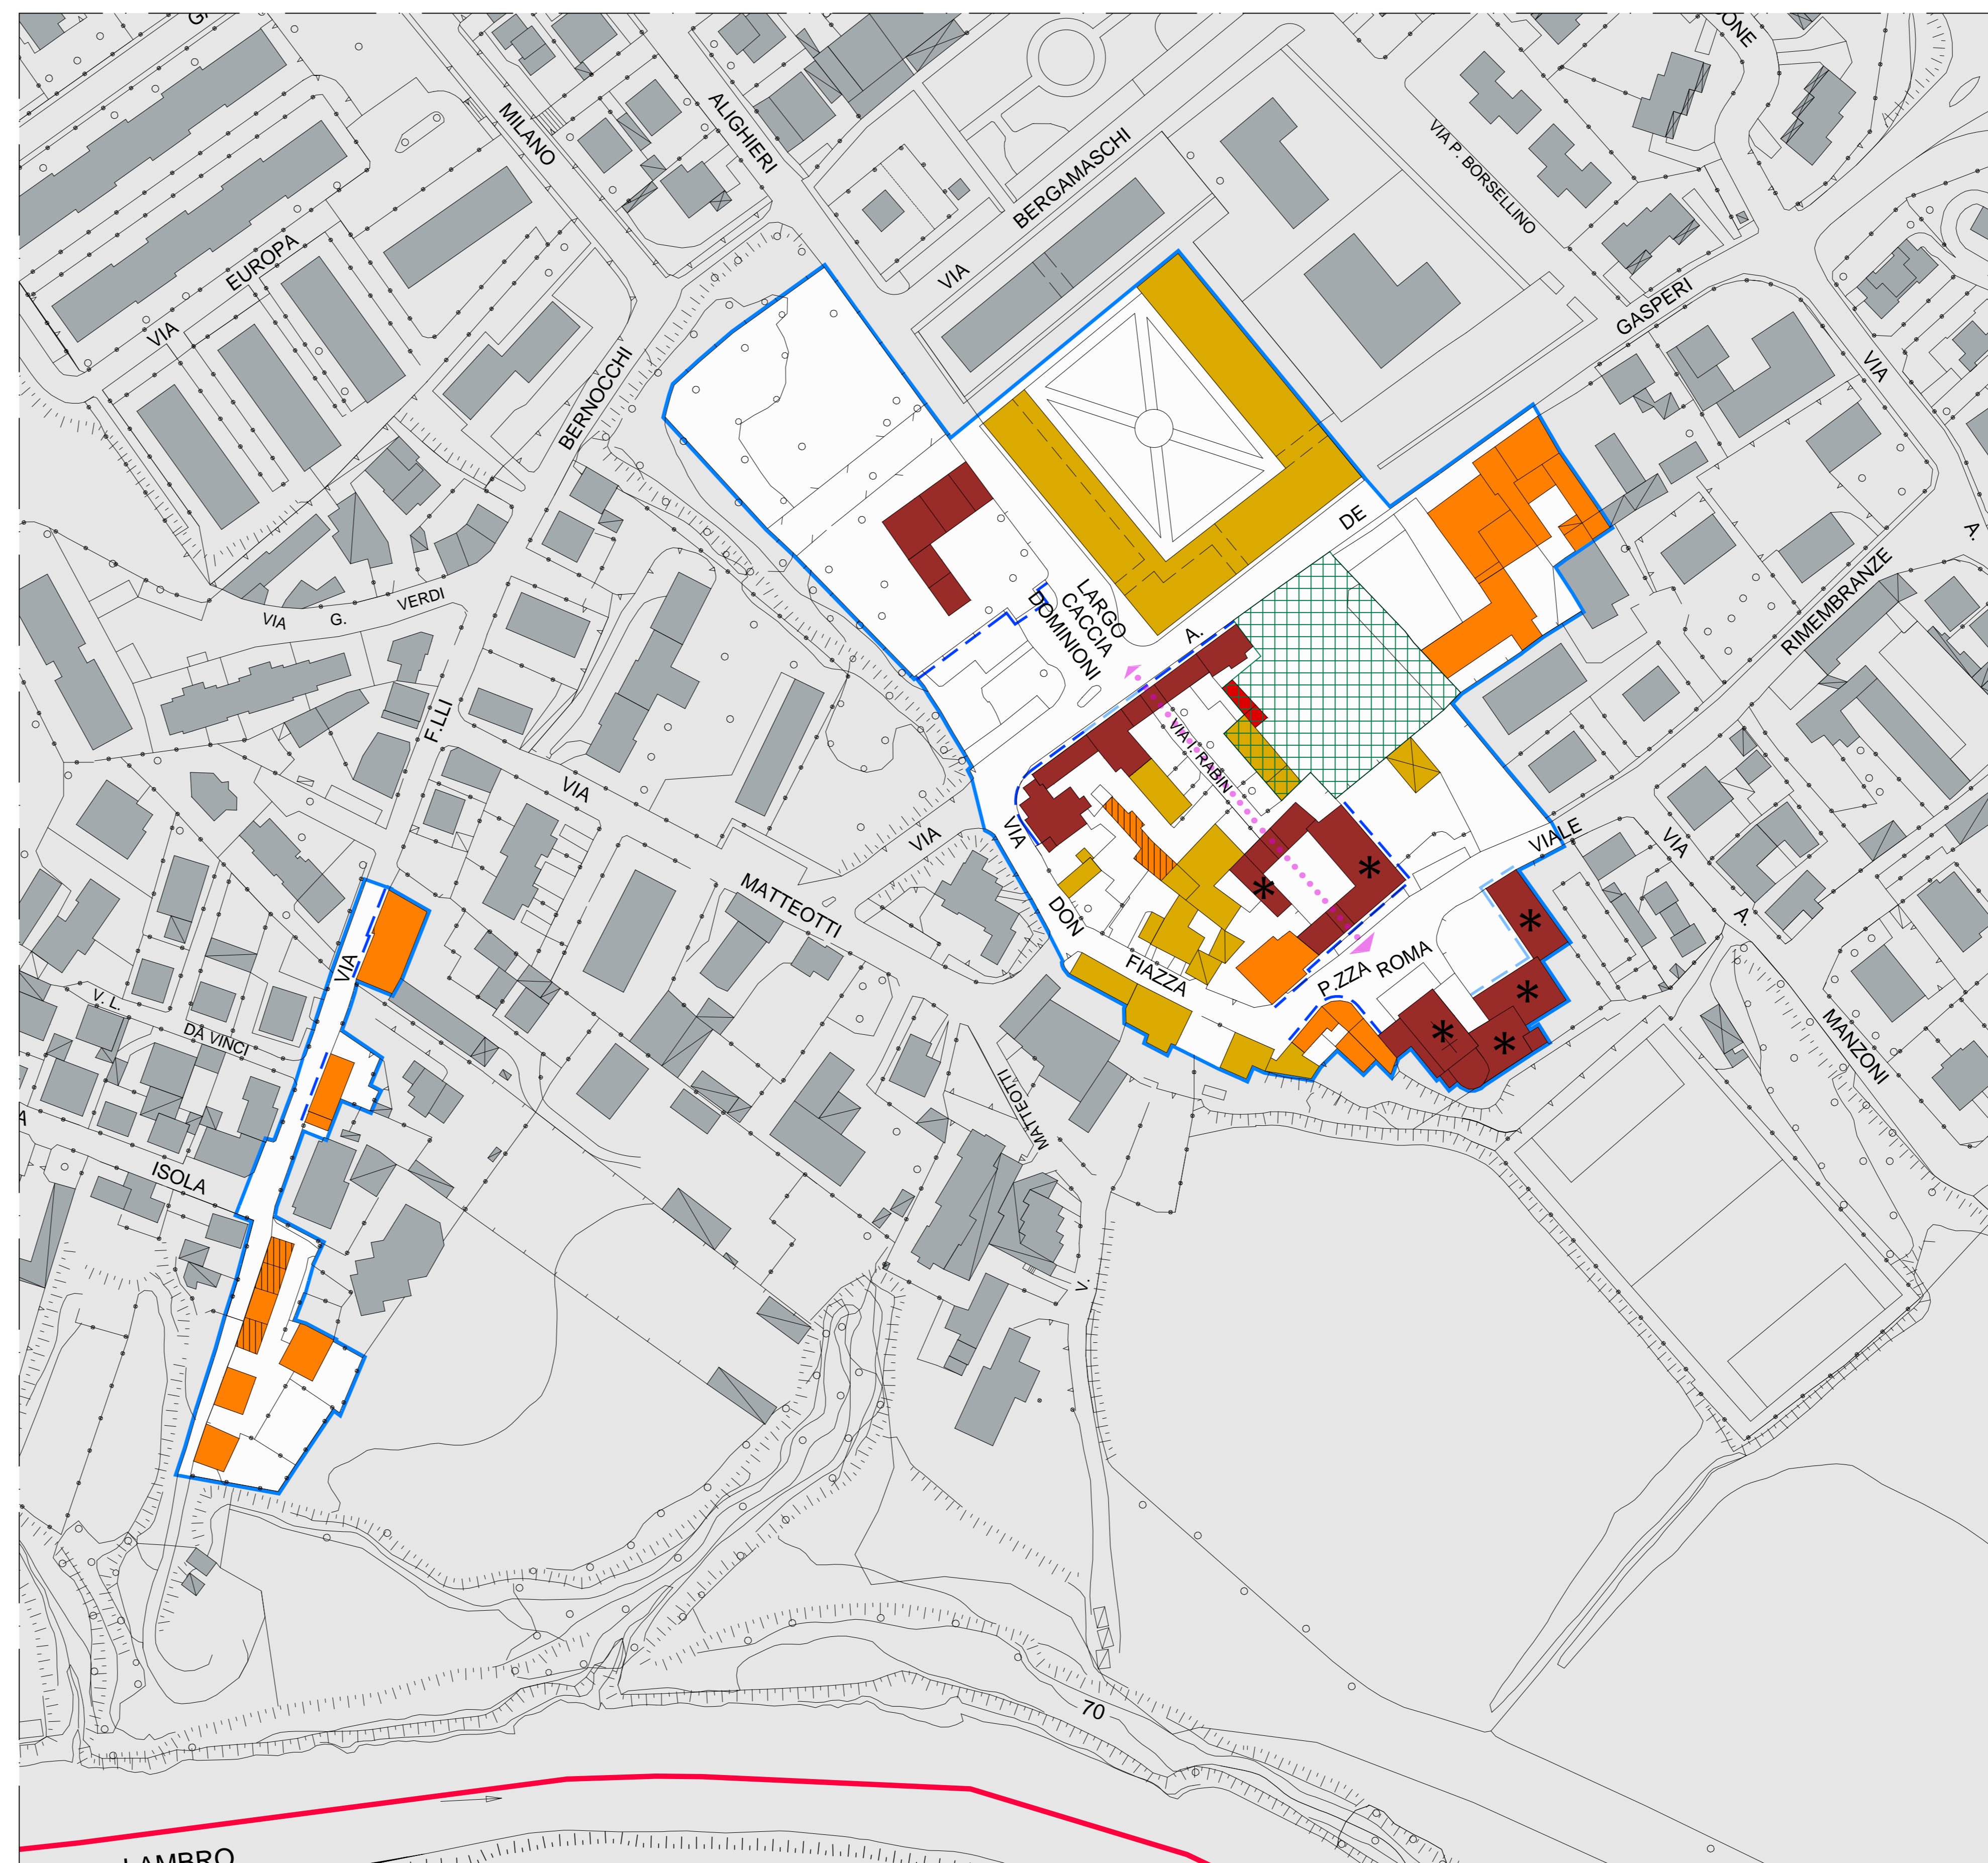

N.A.F. - SANTA MARIA IN PRATO (Frazione)

N.A.F. - CEREGALLO (Frazione)

N.A.F. - SAN ZENONE AL LAMBRO (capoluogo)

N.A.F.R. - CASCINA MILANINO (frazione Santa Maria in Prato)

N.A.F.R. - CASCINA MILANO (frazione Santa Maria in Prato)

 Comune di
SAN ZENONE AL LAMBRO
 Città Metropolitanamente di Milano

P.G.T.

Piano di
 Governo
 del Territorio

VARIANTE GENERALE 2023

DOCUMENTO DI PIANO

Elab.: **DPS*** - QUADRO CONOSCITIVO NAF E NAFR: STATO DI FATTO, CONSERVAZIONE ED ELEMENTI ARCHITETTONICI

Collaboratori: Arch. Andrea Gerola, Geom. Marco Panelli,
 Doft.ssa Laura Piccolo, Michela Locatelli

Settembre 2024

N.A.F. - CENTRALE IDROELETTRICA (San Zenone al Lambro capoluogo)

LEGENDA

- Confine N.A.F. e N.A.F.R.
- Edificio senza particolare interesse storico-artistico
- Edificio con moderato interesse storico-artistico
- Edificio con elevato interesse storico-artistico
- Edificio con elevato interesse storico-artistico vincolati ai sensi del D.Lgs. 42/2004
- Superfettazioni e/o non conforme con l'assetto originario
- Edificio degradato e/o in disuso
- A.T.U. o A.R.U.
- Porticati, capannoni, stalle senza particolare interesse storico-artistico
- Porticati, capannoni, stalle con elevato interesse storico-artistico
- Facciata caratterizzante il contesto con mantenimento dei caratteri morfologici esistenti
- Facciata degradata
- Collegamento prospettico
- Confine comunale