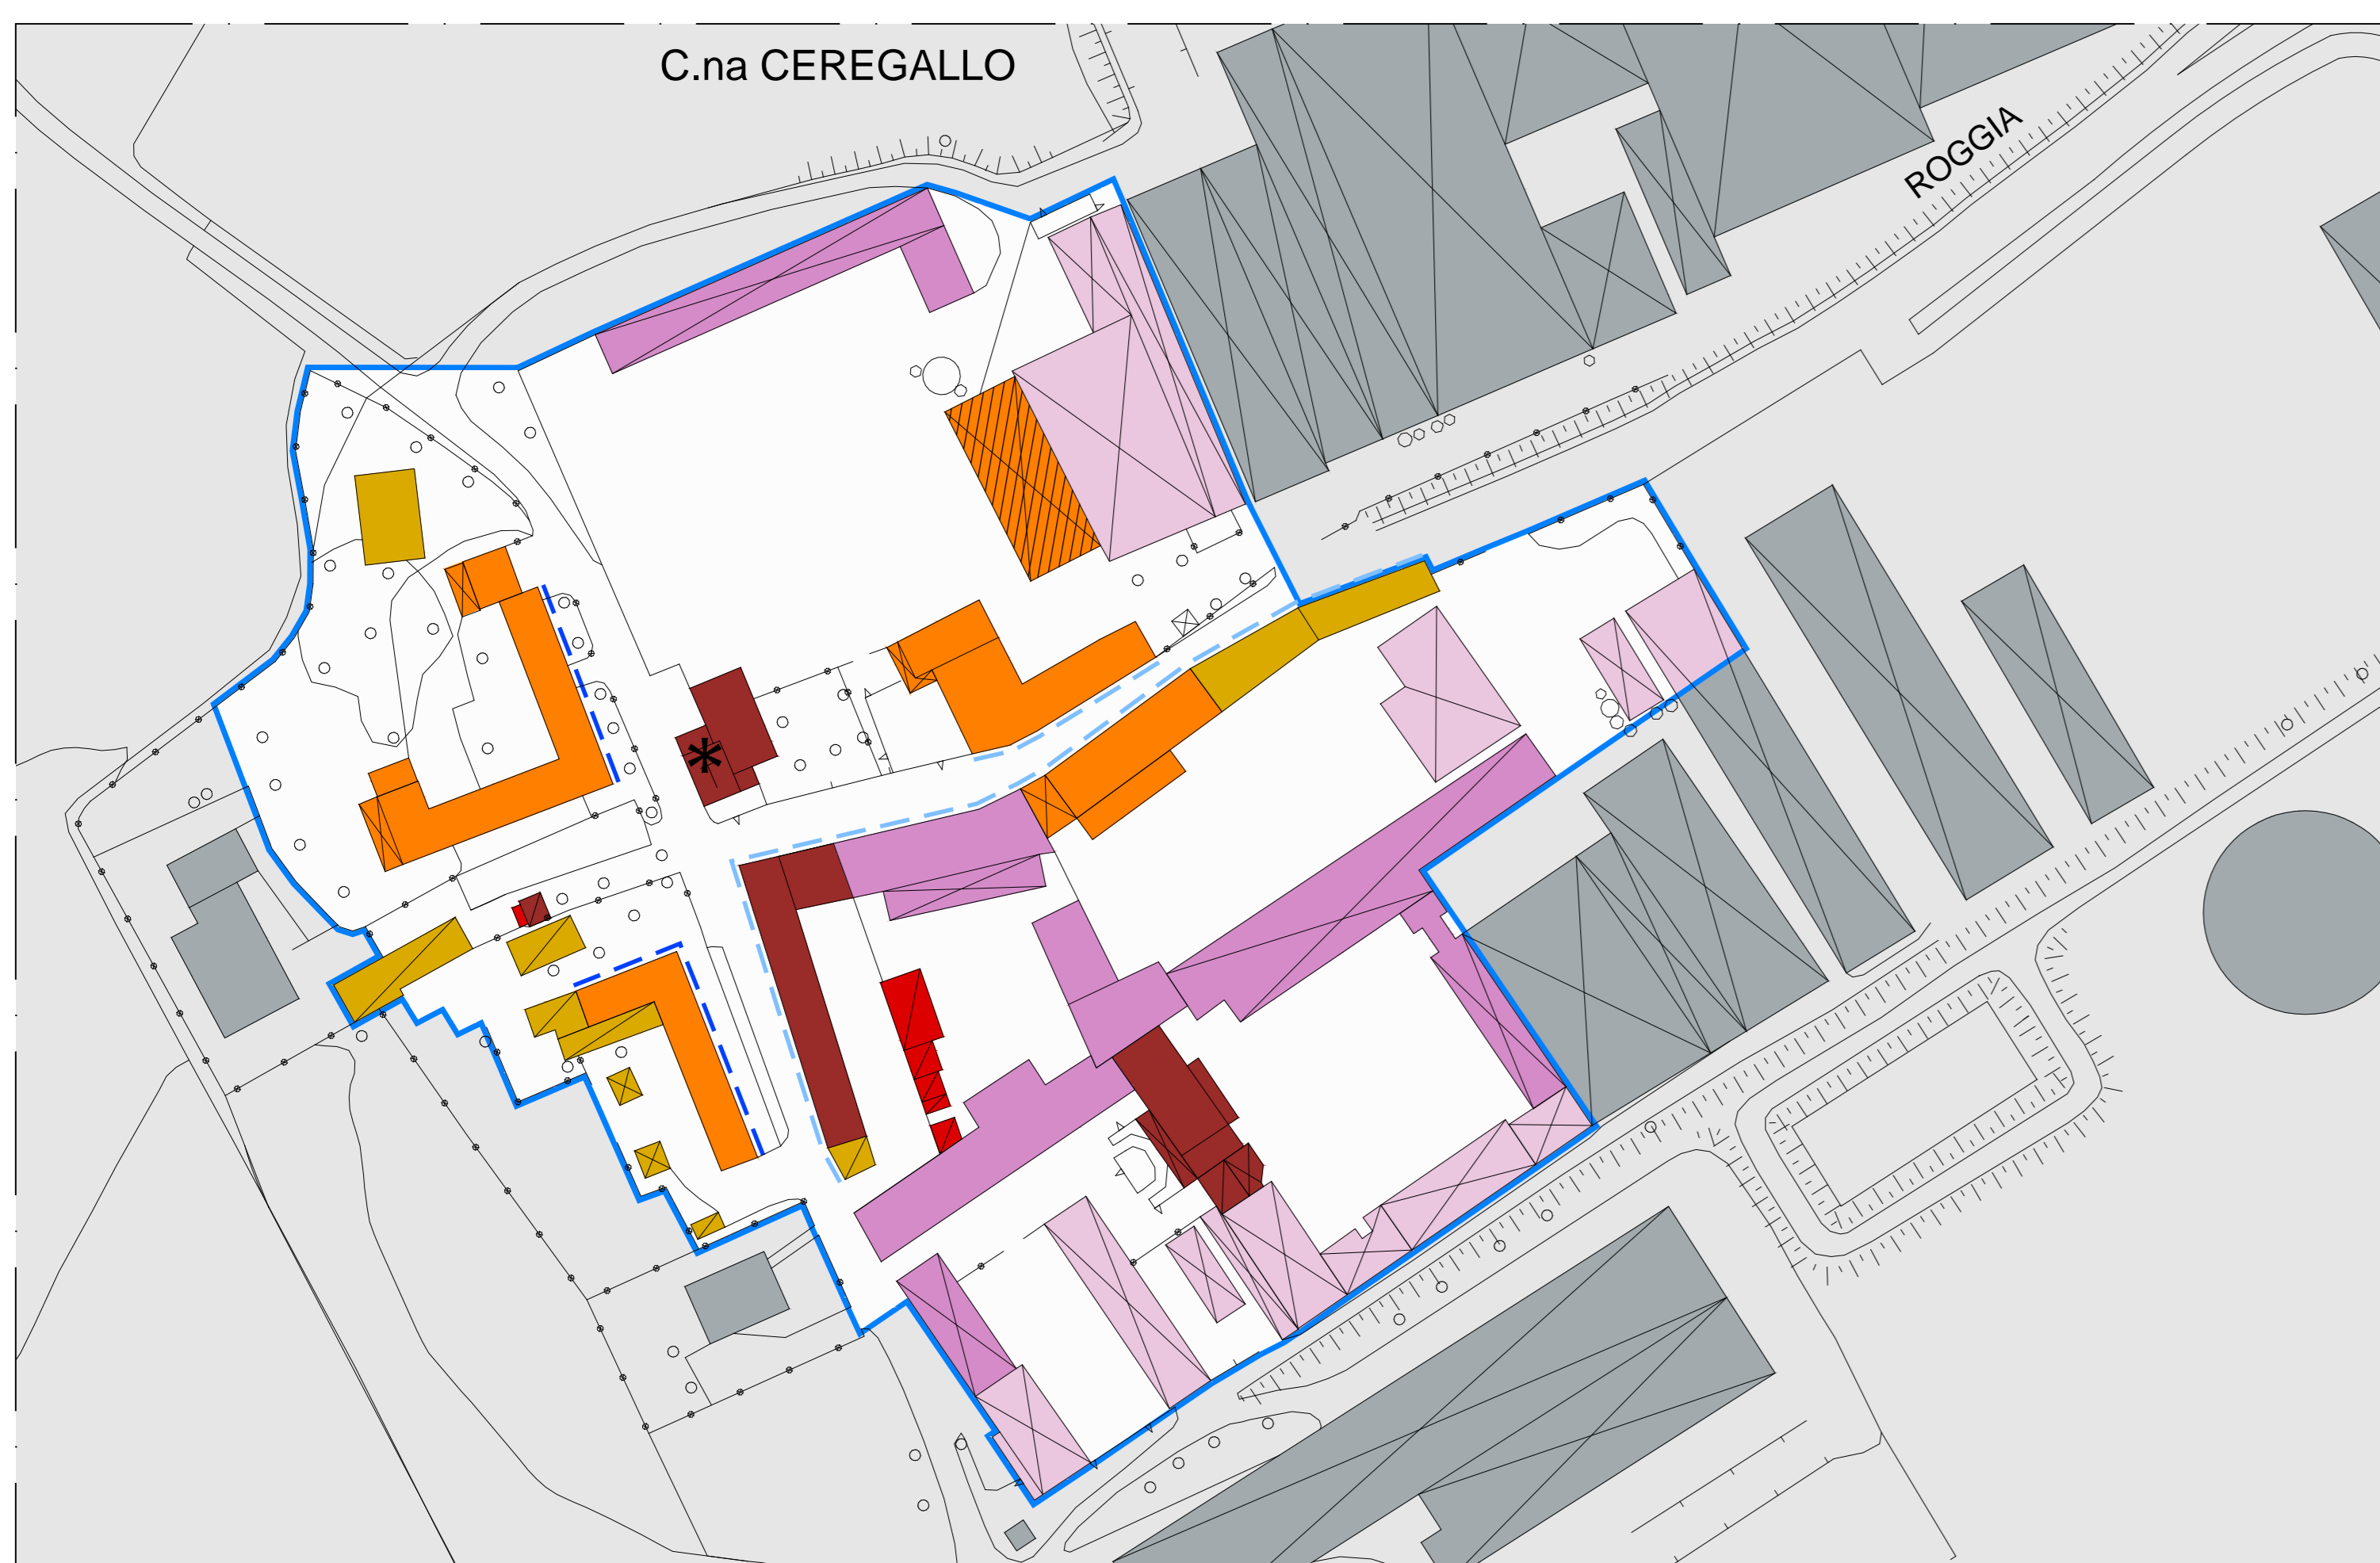

N.A.F. - SANTA MARIA IN PRATO (Frazione)

N.A.F. - CEREGALLO (Frazione)

N.A.F. - SAN ZENONE AL LAMBRO (capoluogo)

N.A.F.R. - CASCINA MILANINO (frazione Santa Maria in Prato)

N.A.F.R. - CASCINA MILANO (frazione Santa Maria in Prato)

 Comune di
SAN ZENONE AL LAMBRO
 Città Metropolitanamente di Milano

P.G.T.

Piano di
 Governo
 del Territorio

VARIANTE GENERALE 2023

DOCUMENTO DI PIANO

Elab.: **DPS*** - QUADRO CONOSCITIVO NAF E NAFR: STATO DI FATTO, CONSERVAZIONE ED ELEMENTI ARCHITETTONICI

Collaboratori: Arch. Andrea Gerola, Geom. Marco Panelli,
 Doft.ssa Laura Piccolo, Michela Locatelli

Settembre 2024

N.A.F. - CENTRALE IDROELETTRICA (San Zenone al Lambro capoluogo)

LEGENDA

- Confine N.A.F. e N.A.F.R.
- Edificio senza particolare interesse storico-artistico
- Edificio con moderato interesse storico-artistico
- Edificio con elevato interesse storico-artistico
- Edificio con elevato interesse storico-artistico vincolati ai sensi del D.Lgs. 42/2004
- Superfettazioni e/o non conforme con l'assetto originario
- Edificio degradato e/o in disuso
- A.T.U. o A.R.U.
- Porticati, capannoni, stalle senza particolare interesse storico-artistico
- Porticati, capannoni, stalle con elevato interesse storico-artistico
- Facciata caratterizzante il contesto con mantenimento dei caratteri morfologici esistenti
- Facciata degradata
- Collegamento prospettico
- Confine comunale