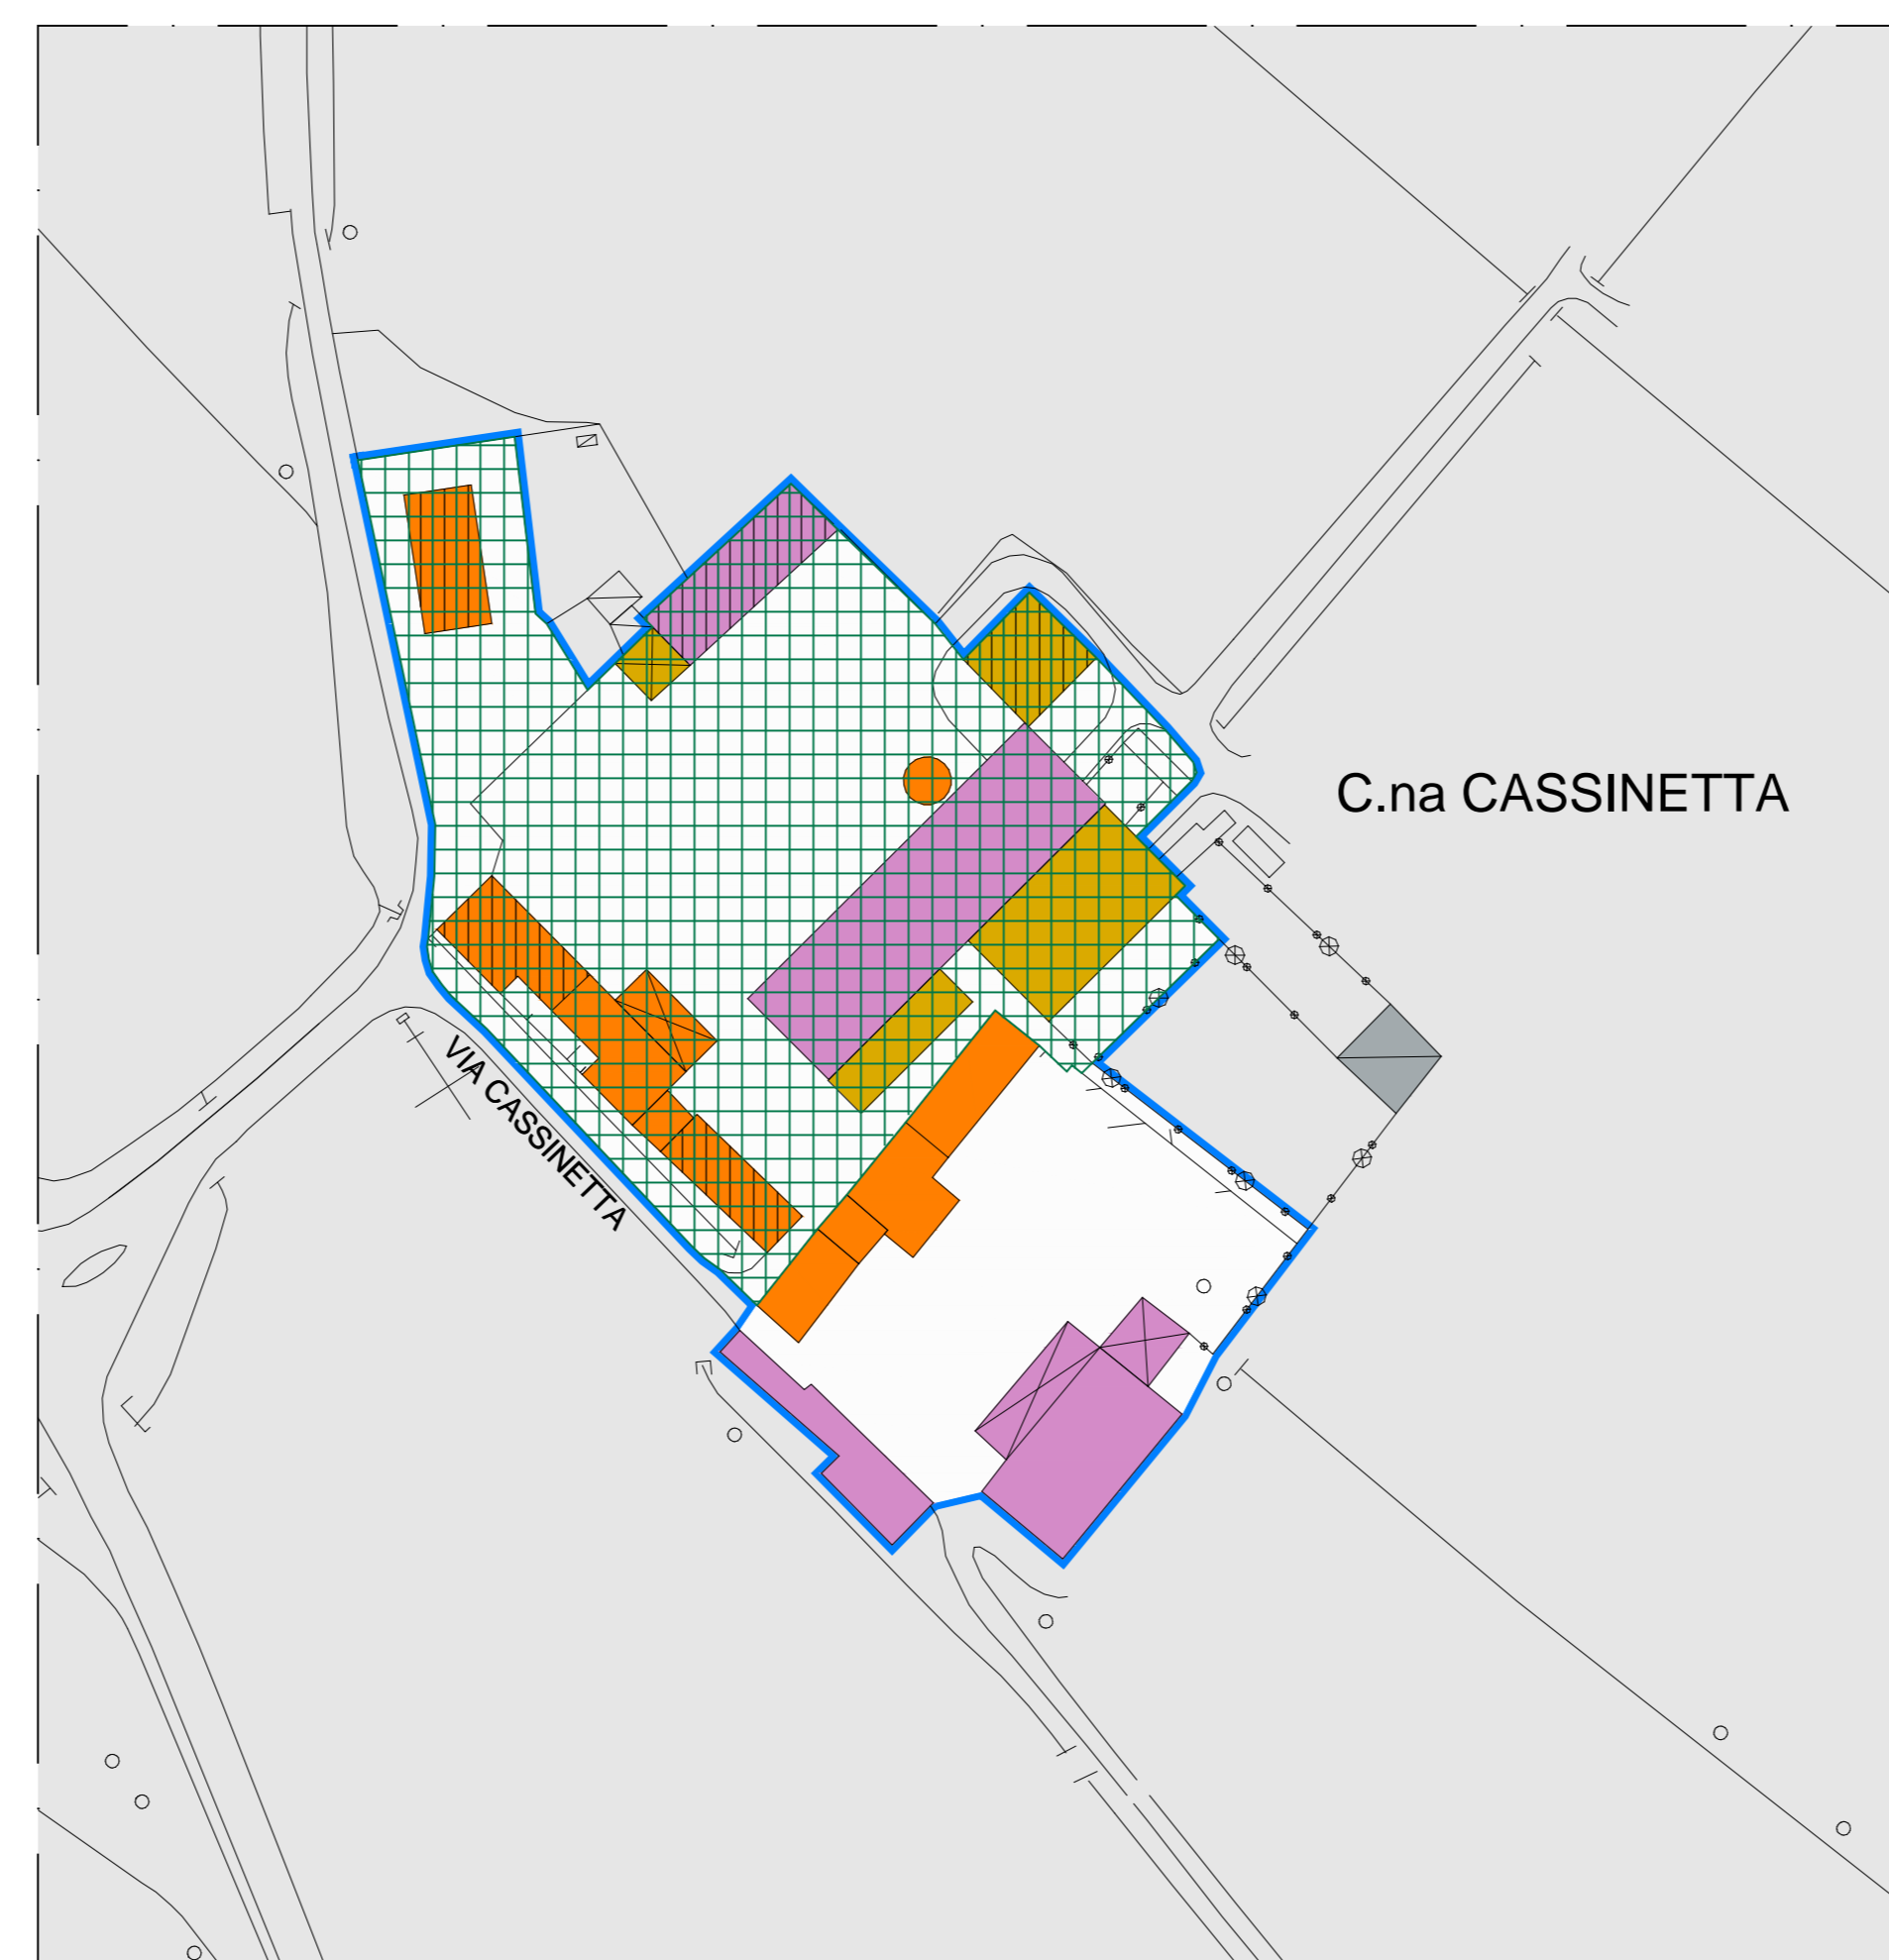

Collaboratori: Arch. Andrea Gerola, Geom. Marco Panelli,
 Doft.ssa Laura Piccolo, Michela Locatelli

Settembre 2024

N.A.F. - CENTRALE IDROELETTRICA (San Zenone al Lambro capoluogo)

LEGENDA

- Confine N.A.F. e N.A.F.R.
- Edificio senza particolare interesse storico-artistico
- Edificio con moderato interesse storico-artistico
- Edificio con elevato interesse storico-artistico
- Edificio con elevato interesse storico-artistico vincolati ai sensi del D.Lgs. 42/2004
- Superfettazioni e/o non conforme con l'assetto originario
- Edificio degradato e/o in disuso
- A.T.U. o A.R.U.
- Porticati, capannoni, stalle senza particolare interesse storico-artistico
- Porticati, capannoni, stalle con elevato interesse storico-artistico
- Facciata caratterizzante il contesto con mantenimento dei caratteri morfologici esistenti
- Facciata degradata
- Collegamento prospettico
- Confine comunale

N.A.F.R. - CASCINA CASSINETTA (San Zenone al Lambro capoluogo)

N.A.F.R. - CASCINA CODAZZA (San Zenone al Lambro capoluogo)

N.A.F.R. - CASCINA VILLA BIANCA (San Zenone al Lambro capoluogo)