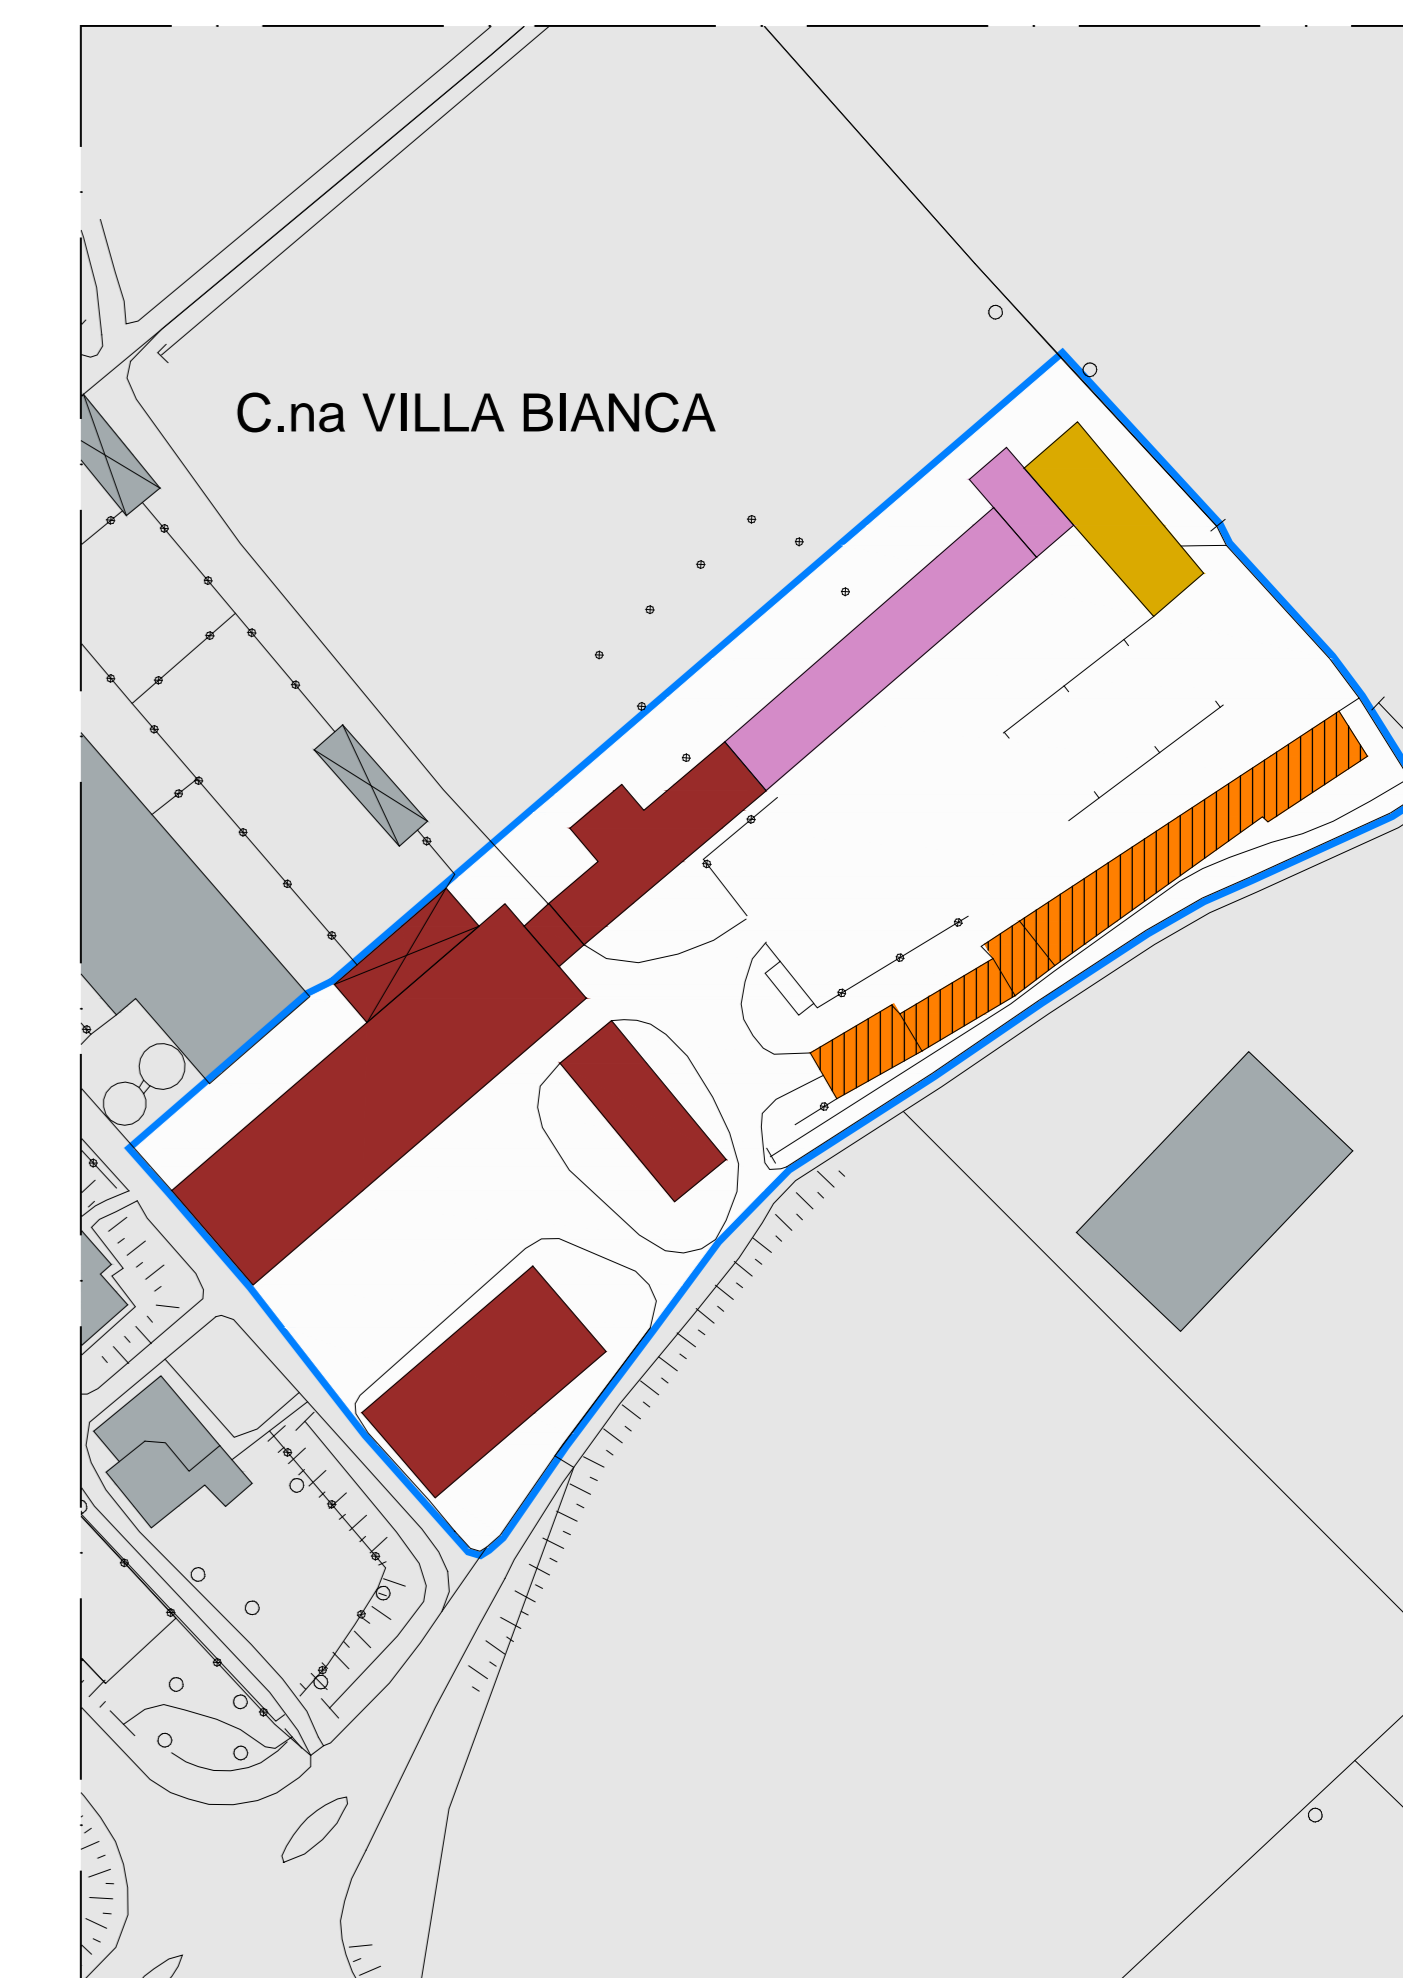

N.A.F.R. - CASCINA VILLA BIANCA (San Zenone al Lambro capoluogo)